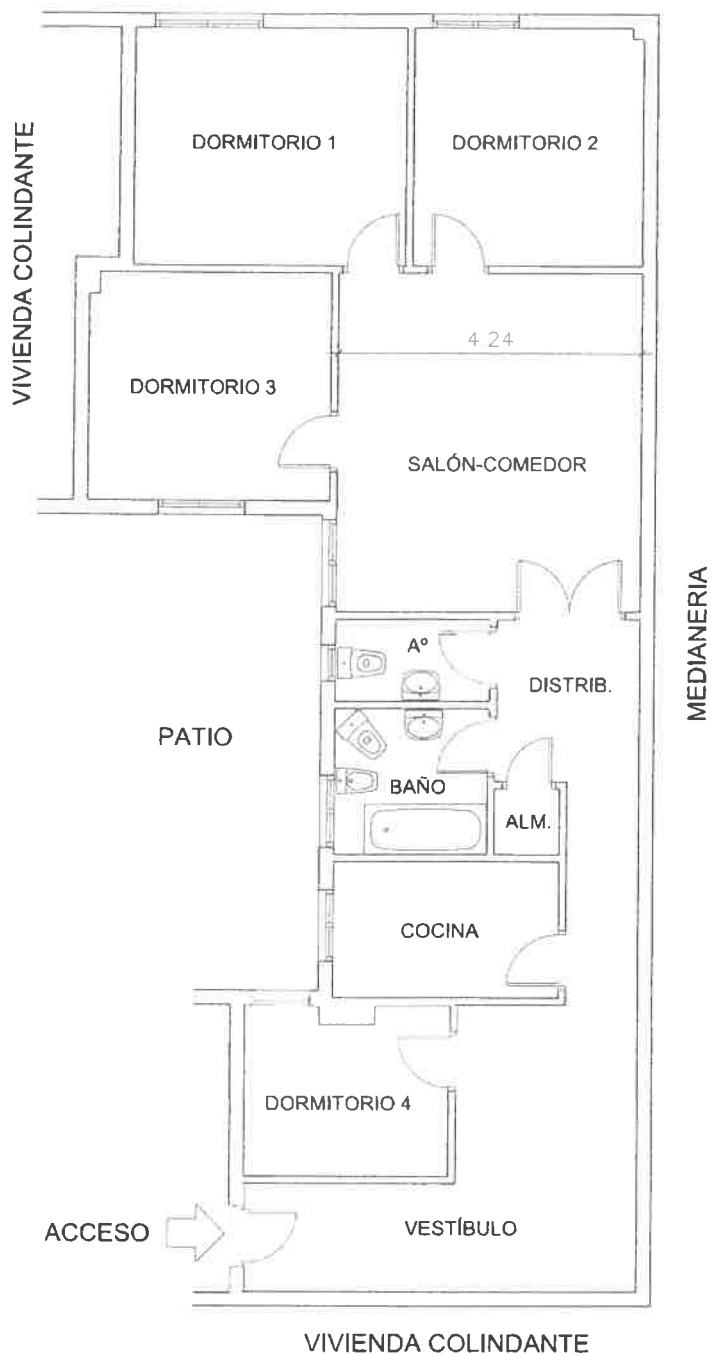

PATIO DE MANZANA

ESCALA 1:100

CALLE ANTONIO ARIAS Nº5, 2ª. MADRID.

0 1 3 6 m.

FECHA : JULIO 2015

PLANO : 1